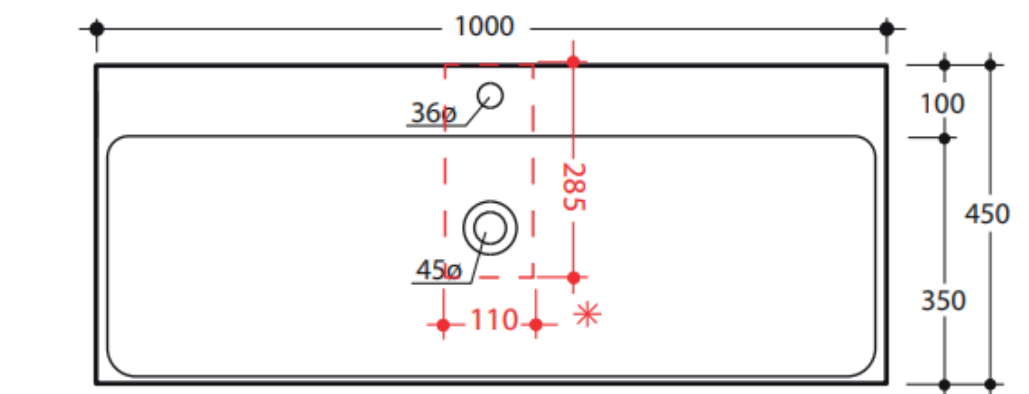

Cento 100 porcelænsvask

LAVABO®

Varenr.:
20657

VVS-nr.:
634287000

Materiale:

Porcelæn

Farve:

Hvid

Overflade:

Glaseret, blank

Glaseret bagside:

Nej

Monteringsmulighed:

Væghængt
På bord

Hanehul:

Ja

Overløb:

Ja

Bundventil medfølger: Nej

* Anbefalet udskæring ved placering på bordplade